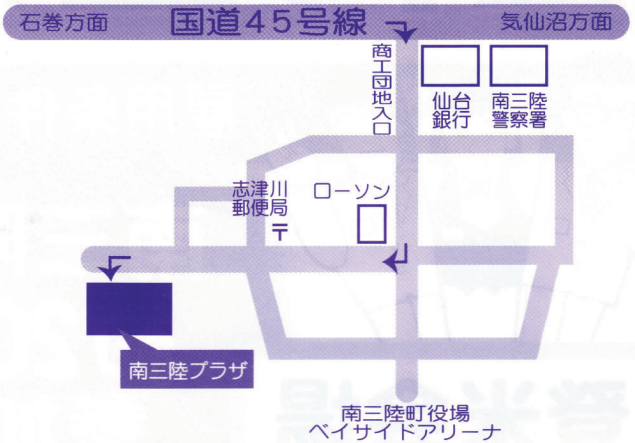

# 登米会場

日時 **2月9日(日曜日)**

午後1時～午後4時

会場 **登米市中田農村  
環境改善センター**

中田総合支所となり  
登米市中田町上沼字西桜場 18

## 【参加予定事業者】

- (株)及善商店
- 志津川建設(株)
- 南三陸ホテル観洋
- (有)志津川マツダ
- 旭洋設備工業(株)志津川営業所
- (有)リアス・エンジニアリング
- (株)高野組
- 高野企業(株)
- (株)高野コンクリート
- (有)アオイ商事
- (株)ケーエスフーズ
- かんの電気工事
- マルアラ(株)及川商店
- フレッシュフーズみなと
- 行場工業所
- (株)渡辺海苔店
- (株)カネキ吉田商店
- 丸平木材(株)

# 南三陸会場

日時 **2月16日(日曜日)**

午後1時～午後4時

会場 **南三陸プラザ**

南三陸町志津川字天王山 135-1