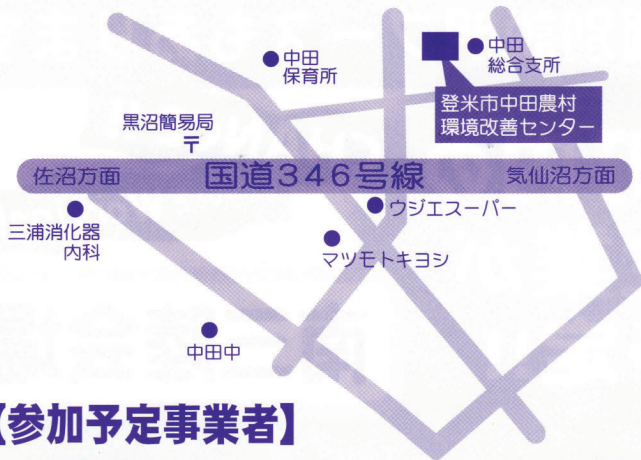

### 登米会場

### 南三陸会場

日時 平成26年

2月9日(日曜日)

午後1時～午後4時

会場 中田総合支所となり

登米市中田農村  
環境改善センター

登米市中田町上沼字西桜場 18

日時 平成26年

2月16日(日曜日)

午後1時～午後4時

会場

南三陸プラザ

南三陸町志津川字天王山 135-1

■主催：南三陸商工会・グループ補助金共同事業連携協力会（南三陸地区水産加工業復興グループ・南三陸町造船鉄工グループ・南三陸地域観光復興グループ・南三陸町コミュニティグループ・南三陸流通グループ・南三陸里創建みらいグループ）

■後援：南三陸町・ハローワーク気仙沼・ハローワーク迫

〔お問合せは〕 **南三陸商工会** TEL 0226-46-3366 FAX 0226-46-5335

# 登米会場

日時 **2月9日(日曜日)**

午後1時～午後4時

会場 **登米市中田農村  
環境改善センター**

中田総合支所となり  
登米市中田町上沼字西桜場 18